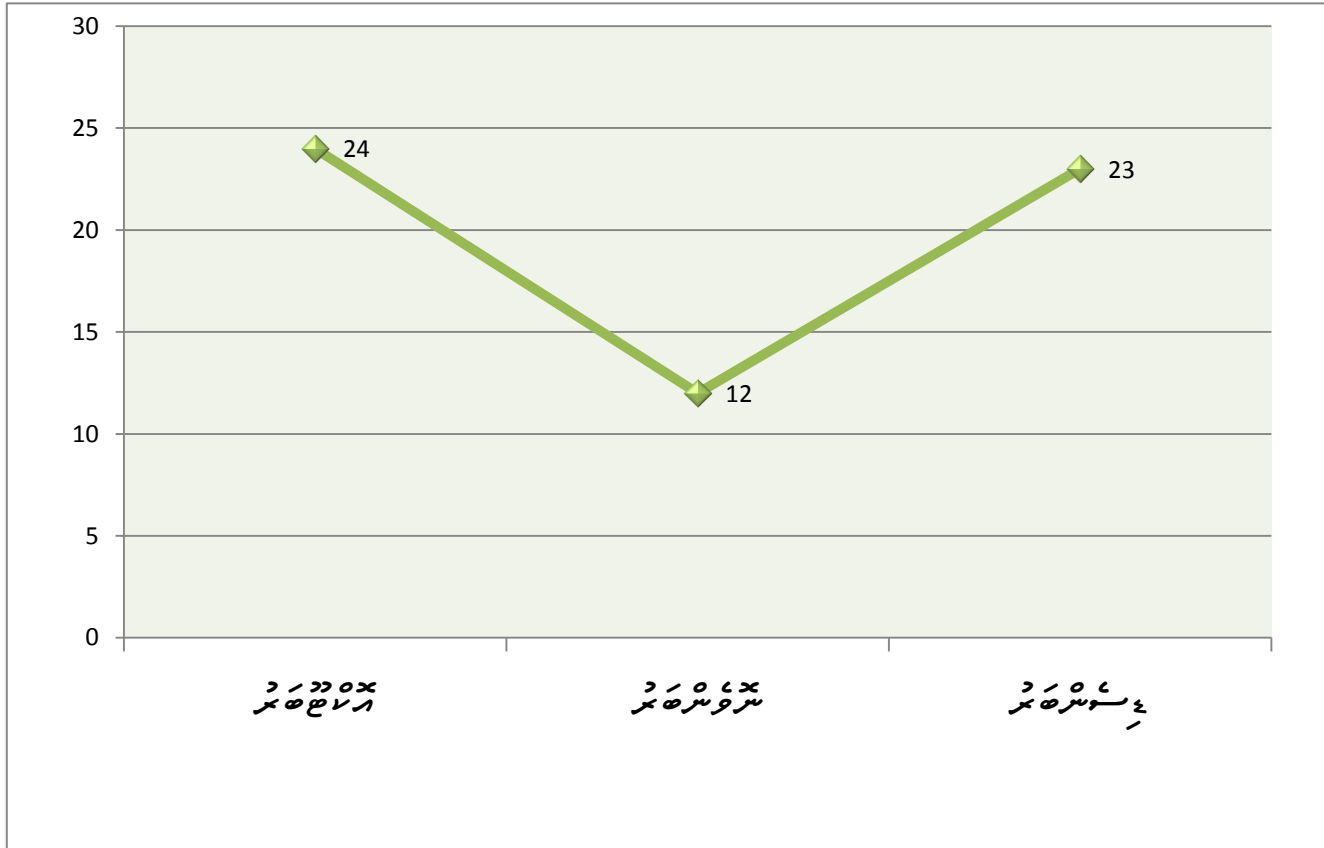

2017 წლის მარტივად აღწერილი მონაცემების დინამიკის გრაფიკი

კატეგორია	მნიშვნელობა
არასრულწლოვანი მოსახლეობა	24
სრულწლოვანი მოსახლეობა	12
სრულწლოვანი მოსახლეობის განსაკუთრებული კატეგორია	23
სრულწლოვანი მოსახლეობის მთლიანი რაოდენობა	59

2017 زېږونيزه لارښوونيزه څيړنه د ښوونيزو د ښوونيزو د ښوونيزو د ښوونيزو

■ ښوونيزو د ښوونيزو د ښوونيزو
■ ښوونيزو د ښوونيزو د ښوونيزو
■ ښوونيزو د ښوونيزو د ښوونيزو

ښوونيزو د ښوونيزو د ښوونيزو	ښوونيزو د ښوونيزو د ښوونيزو
ښوونيزو د ښوونيزو د ښوونيزو	45
ښوونيزو د ښوونيزو د ښوونيزو	8
ښوونيزو د ښوونيزو د ښوونيزو	6
ټول	59