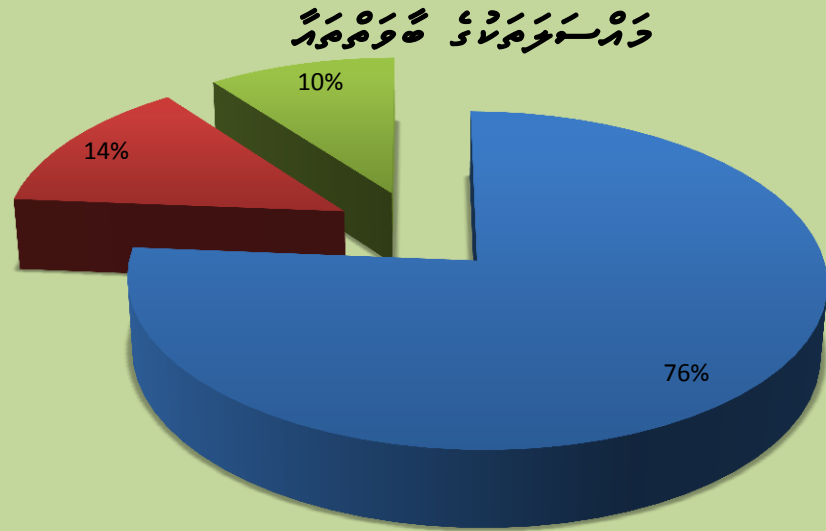

2017 წლის მარტივად აღწერილი მონაცემების დინამიკის გრაფიკი

კატეგორია	მნიშვნელობა
არასრულწლოვანი მოსახლეობა	24
სრულწლოვანი მოსახლეობა	12
სრულწლოვანი მოსახლეობის განსაკუთრებული კატეგორია	23
სრულწლოვანი მოსახლეობის მთლიანი რაოდენობა	59

2017 زېږونيزه لارښوونيزه څيړنه د ښوونيزو د ښوونيزو د ښوونيزو د ښوونيزو

■ ښوونيزو د ښوونيزو د ښوونيزو
■ ښوونيزو د ښوونيزو د ښوونيزو
■ ښوونيزو د ښوونيزو د ښوونيزو

ښوونيزو د ښوونيزو د ښوونيزو	ښوونيزو د ښوونيزو د ښوونيزو
ښوونيزو د ښوونيزو د ښوونيزو	45
ښوونيزو د ښوونيزو د ښوونيزو	8
ښوونيزو د ښوونيزو د ښوونيزو	6
ټول	59